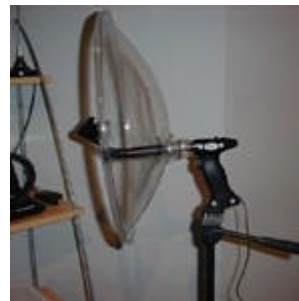

Microfones Direcionais

MICROFONO PARABOLICO PROFISSIONAL

- -CAPSULA: 600 ohms dynamic
- -ESCUDO PARABOLICO: 47,6 cm de diámetro
- -IMPEDANCIA DE SAÍDA: 150 a 600 ohms / 150 ohm auricular
- -NÍVEL DE SAÍDA: -42 dbm at 1Khz
- -PESO: 2 lbs., 10 ozs.(incl. auricular)
- -RESPOSTA DA FREQUÊNCIA: 150 a 20 KHz +- 5 db
- -CABO DO MICROFONE: 1.83 Mts
- -TRIPODE: 1,2 Mts

Precio Lista: U$S3200
Código Prod.: HS-2000

Este microfone direcional foi desenvolvido por um engenheiro estadunidense, depois de 3 anos de projeção e aperfeiçoamento durante seu projeto.

Este é um equipo de alta qualidade e de máximo alcance em microfones direcionais por ar. É utilizado pelos maiores expertos engenheiros de som das produtoras de cinema, documentarias e centros de inteligência e investigações do mundo. O mais valioso deste microfone direcional é a parábola, num formato dinâmico desenhado para poder romper o vento e lograr o mesmo alcance que uma parábola de 2mts de diámetro, tendo só 45 cm de diámetro, e a segunda característica que o destaca dos demais é o material de acrílico na parábola, desenvolvido unicamente para este microfone.

O armado deste microfone pode-se realizar em menos de 2 minutos e funciona com baterias de 2 a 9 volts, e inclui um estojo rígido para guarda-lo e transporta-lo.

O último modelo para a venda, por este engenheiro, é o EPM de alta performance unidireccional, o melhor microfone feito para vigilância encoberta, pelo seu pequeno tamanho e maniobrabilidade, fazendo possível escutar sonidos a mais de 80 metros em ótimas condições de vento e sonidos ambientais.

Excelente sensibilidade, já que o mesmo pode pegar sinais auditivas 75 vezes mais do que um microfone omnidireccional normal.

Para más información, visitar nuestro producto en: <http://www.lacasadelespia.com/detalle.asp?det=51>

CARDIO DIRECCIONAL

1. Tipo: Electret condenser microphone
   Directividade: Super-Direccional
   Sensibilidade: -60Db (1kHz 0db=1V/ar)
   Impedancia de saída: 600 ohms(1kHz)
   Alcance de frequência: 50Hz-10Hz
   Tensão de trabalho estándar: 1.5V (DC)Drenagem de corrente: 1mA max.
   Proporção S/N: 40dB ou mais (1kHz, JISA-curve)MADE IN JAPAN

Precio Lista: U$S520
Código Prod.: HS-2005