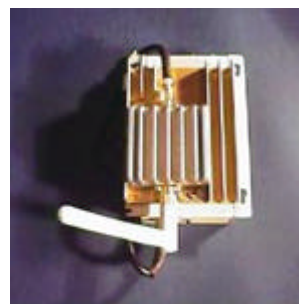

A este transmissor foi lhe adaptado um BOOSTER (aumentador de potência) e trabalha em 2,4 Ghz com possibilidade de transmitir em 4 frequências diferentes até o receptor que vem incluído. Este par de RX + TX é ideal para utilizar nos centros das cidades pela sua grande potência de transmissão, alcançando assim quase 250 Mts reais em zona urbana, o qual é quase impossível de lograr com qualquer equipe de transmissão estandar que tem 100 mW.

Para ter um equipe profissional, deverá lhe agregar uma antena direcional de 13Db, otimizando mais sua alcance e se a sinal do transmissor fosse recibida desde um veículo, debería utilizar a antena omnidirecional para carro de 5 Db, dessa maneira a sinal não tendría que traspasar a carroceria do veículo, perdendo nitidez.

Para más información, visitar nuestro producto en: <http://www.lacasadelespia.com/detalle.asp?det=117>