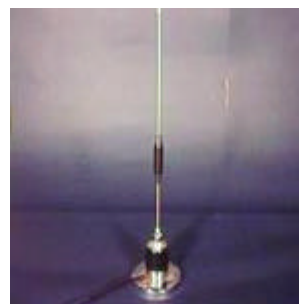

Esta antena é utilizada para se colocar no teto dos veículos e poder recibir de maneira eficaz a sinal da pessoa que está transmitendo, sem que a frequência do transmissor tenha que romper a carrocería do veículo, perdendo claridad na recepção de Audio e Video.

Para más información, visitar nuestro producto en: <http://www.lacasadelespia.com/detalle.asp?det=121>

ANTENA DIRECIONAL DE 1,2 Ghz

GANANCIA: 13 Db
-9 Elementos
-Cabo 3 Mts con ficha conectora a receptor de 1,2 Ghz

Precio Lista: U$S350
Código Prod.: HS-6060