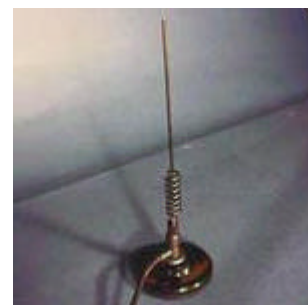

ANTENA OMNIDIRECCIONAL DE 1,2 Ghz

Ganancia: 5 Db
Frecuencia: 1080 - 1200 Mhz
Cable: 3 Mts
Base: Imán

Precio Lista: U\$S250
Código Prod.: HS-6045

Esta antena es utilizada para colocar en el techo de los vehículos y poder recibir de manera eficaz la señal de la persona que está transmitiendo, sin que la frecuencia del transmisor tenga que romper con la carrocería del vehículo, perdiendo claridad en la recepción de Audio y Video.