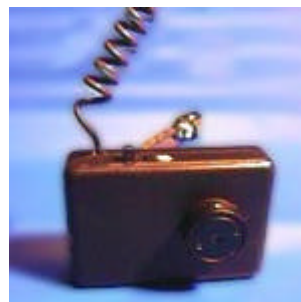

El CAMLINK é a câmara de video sem fios não profissional mais pequena do mundo. Seu poder de transmissão é de 3 mts até 400mts em condições ótimas. Agora você poderá transmitir sem fios a sua TV ou VCR a imagen que el camlink esteja captando.

O equipo transmitirá em UHF 434 Mhz ou no canal 59, utilizando como receptor uma antena de ar normal.

Para levar el camlink a uma transmissão mais potente se deberá utilizar a antena direcional.

A alimentação é de 9 volts b/n com 3 hrs de duração aprox., podendo ligá-lo a um transformador de 9 volts, lhe dando uma alimentação permanente sem tempo predeterminado.

Para más información, visitar nuestro producto en: <http://www.lacasadelespia.com/detalle.asp?det=74>